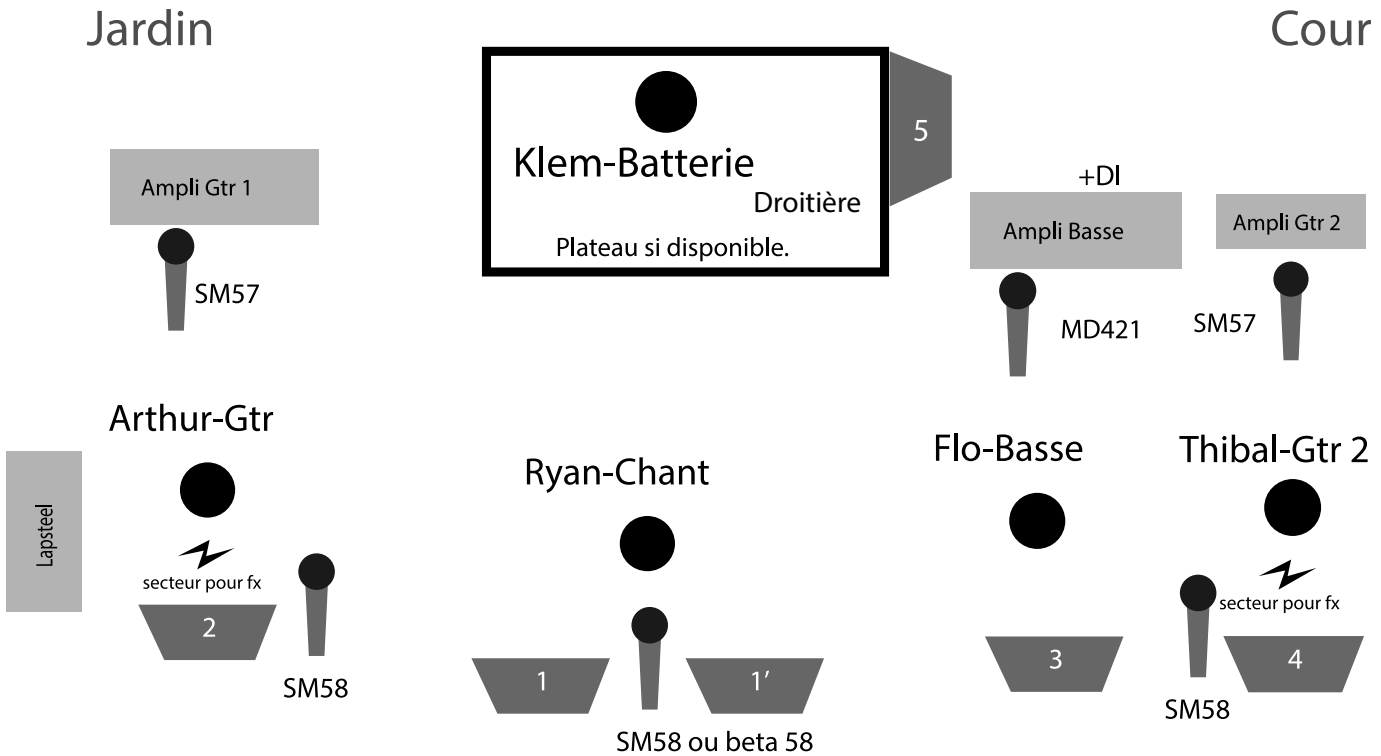

Set : 7-11 titres : 45-70 minutes.

PUBLIC

Piste	Nom	Micros types (indicatifs)
1	Kick	Beta52/D112
2	CC	Sm57
3	Charley	Statique SM81/KM84
4	Tom Basse	Sennheiser 604
5	Tom Med	Sennheiser 604
6	Tom Aigu	Sennheiser 604
7	OH L	Statique SM81/KM184/C414
8	OH R	Statique SM81/K1M84/C414
9	Basse	DI
10	Gtr 1 Arthur	SM57
11	Lapsteel Arthur	DI (instrument facultatif)
12	Gtr 2 Thibal	SM57
13	Voix Ryan (lead)	SM58
14	Choeur Arthur	SM58
15	Choeur Thibal	SM58
16	Sample Left	En régie
17	Sample Right	En régie
18	Reverb L	En régie - Lexicon/Tc elec.
19	Reverb R	En régie - Lexicon/Tc elec.
20	Delay L	En régie - Tc Elec.
21	Delay R	En régie - Tc Elec.